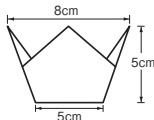

両面ラミネート珍味入シリーズ

安心してお使いいただける“両面”ラミネート商品です。
多彩な食材を盛りつけるおせち重にも最適な珍味入です。

両面	PET(ポリエチレンテレフタレート)
	和紙(又はPET)
	PET(ポリエチレンテレフタレート)

両面PET プレス加工

OP珍味小箱

- サイズ 56角:約5.6×5.6×H3.8cm
62角:約6.2×6.2×H3.8cm
- 200枚入
お節重の9割仕切に最適なサイズの小箱です。

<適合サイズ>
56角(6.5寸お節重+9割仕切)
62角(7寸お節重+9割仕切)

19-375-01(66650) 白雲竜(56角)	15,000円 (1枚当り75円)	19-375-03(66651) 紅梅雲竜(56角)	15,000円 (1枚当り75円)
19-375-02(66653) 白雲竜(62角)	16,000円 (1枚当り80円)	19-375-04(66654) 紅梅雲竜(62角)	16,000円 (1枚当り80円)

両面PET プレス加工

両面ラミ正角珍味入

- サイズ 約8×8×H5cm
- 200枚入
- ◆ 1ケース 1,600枚(200枚×8)

19-375-05(66708) 白雲竜箔なし	6,500円 (1枚当り32.5円)	19-375-06(66303) 白雲竜	6,500円 (1枚当り32.5円)	19-375-07(66304) 藤雲竜	6,500円 (1枚当り32.5円)	19-375-08(66305) 水雲竜	6,500円 (1枚当り32.5円)
----------------------------	-----------------------	-------------------------	-----------------------	-------------------------	-----------------------	-------------------------	-----------------------