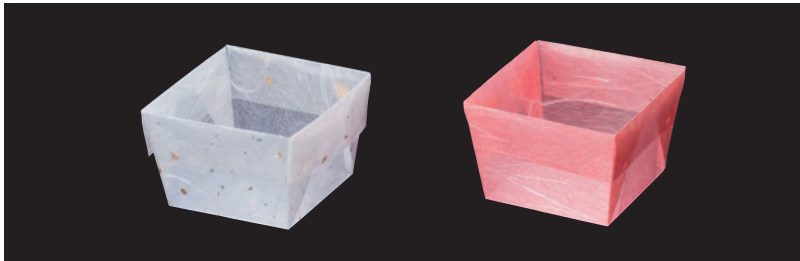

両面ラミネート珍味入シリーズ

安心してお使いいただける“両面”ラミネート商品です。
多彩な食材を盛りつけるおせち重にも最適な珍味入です。

両面	PET(ポリエチレンテレフタレート)
	和紙(又はPET)
	PET(ポリエチレンテレフタレート)

両面PET プレス加工

OP珍味小箱

- サイズ 56角:約5.6×5.6×H3.8cm
62角:約6.2×6.2×H3.8cm
- 200枚入
お節重の9割仕切に最適なサイズの小箱です。

<適合サイズ>
56角(6.5寸お節重+9割仕切)
62角(7寸お節重+9割仕切)

19-375-01(66650) 白雲竜(56角)	15,000円 (1枚当り75円)	19-375-03(66651) 紅梅雲竜(56角)	15,000円 (1枚当り75円)
19-375-02(66653) 白雲竜(62角)	16,000円 (1枚当り80円)	19-375-04(66654) 紅梅雲竜(62角)	16,000円 (1枚当り80円)

両面PET プレス加工

両面ラミ正角珍味入

- サイズ 約8×8×H5cm
- 200枚入
- ◆ 1ケース 1,600枚(200枚×8)

19-375-05(66708) 白雲竜箔なし	6,500円 (1枚当り32.5円)	19-375-06(66303) 白雲竜	6,500円 (1枚当り32.5円)	19-375-07(66304) 藤雲竜	6,500円 (1枚当り32.5円)	19-375-08(66305) 水雲竜	6,500円 (1枚当り32.5円)
----------------------------	-----------------------	-------------------------	-----------------------	-------------------------	-----------------------	-------------------------	-----------------------