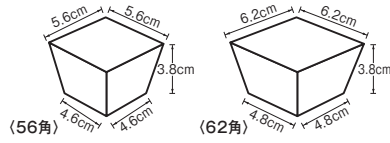

両面ラミネート珍味入シリーズ

安心してお使いいただける“両面”ラミネート商品です。
多彩な食材を盛りつけるおせち重にも最適な珍味入です。

両面	PET(ポリエチレンテレフタレート)
	和紙(又はPET)
	PET(ポリエチレンテレフタレート)

両面PET プレス加工

OP珍味小箱

- サイズ 56角:約5.6×5.6×H3.8cm
62角:約6.2×6.2×H3.8cm
- 200枚入
お節重の9割仕切に最適なサイズの小箱です。

<適合サイズ>
56角(6.5寸お節重+9割仕切)
62角(7寸お節重+9割仕切)

19-375-01(66650) 白雲竜(56角)	15,000円 (1枚当り75円)	19-375-03(66651) 紅梅雲竜(56角)	15,000円 (1枚当り75円)
19-375-02(66653) 白雲竜(62角)	16,000円 (1枚当り80円)	19-375-04(66654) 紅梅雲竜(62角)	16,000円 (1枚当り80円)

両面PET プレス加工

両面ラミ正角珍味入

- サイズ 約8×8×H5cm
- 200枚入
- ◆ 1ケース 1,600枚(200枚×8)

19-375-05(66708) 白雲竜箔なし	6,500円 (1枚当り32.5円)	19-375-06(66303) 白雲竜	6,500円 (1枚当り32.5円)	19-375-07(66304) 藤雲竜	6,500円 (1枚当り32.5円)	19-375-08(66305) 水雲竜	6,500円 (1枚当り32.5円)
----------------------------	-----------------------	-------------------------	-----------------------	-------------------------	-----------------------	-------------------------	-----------------------